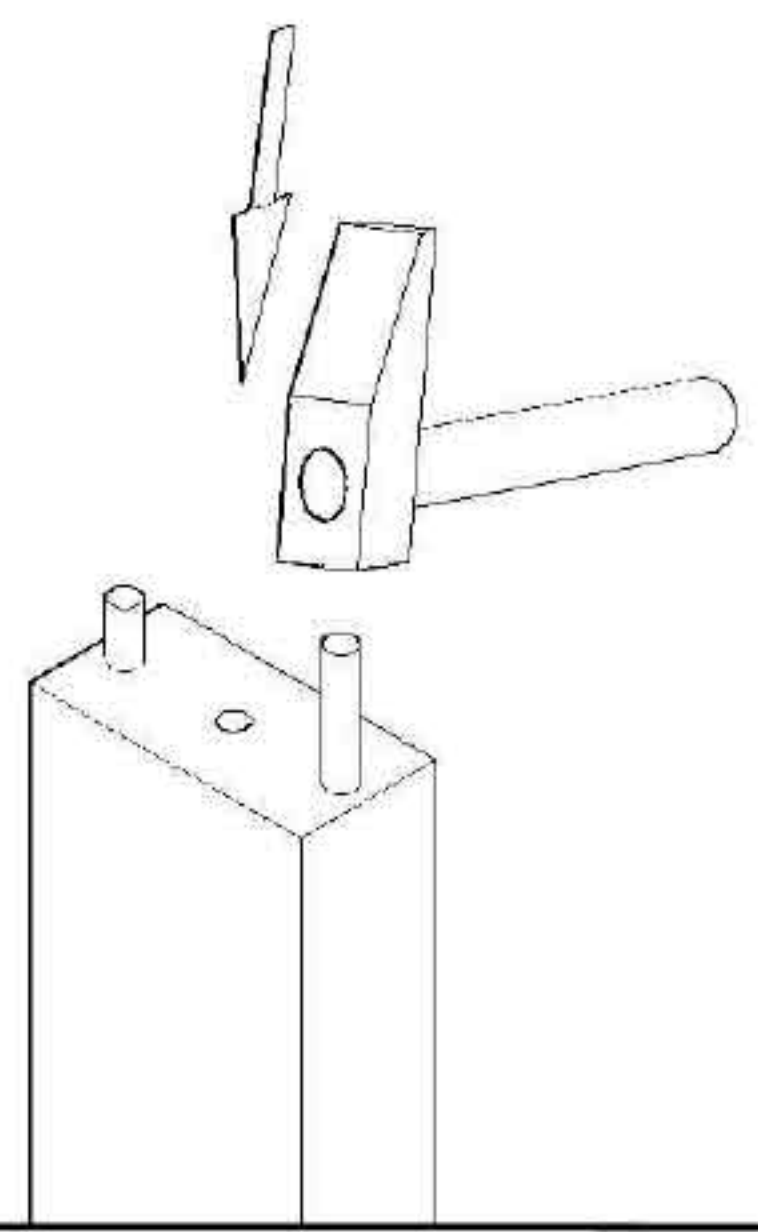

Instructions for
the assembly

Instructies voor
de montage

Instructions de
montage

TEILE-NR	AZAHL	MASS HxBxT (mm)	COLLI
1	1 x	2000x150x25	2/4
1a	1 x	2000x150x25	2/4
2	1 x	1456x150x25	1/4
2a	1 x	1376x150x25	1/4
3	1 x	1376x400x25	3/4
4	1 x	800x 116x25	1/4
4a	1 x	800x 116x25	1/4
5	1 x	2000x 90x25	4/4
6	2 x	220x 80x40	4/4
7	1 x	245x116x40	4/4
7a	1 x	245x116x25	4/4

L Ø12x40
St. 6

1

F Ø8x35
St. 4

2

I Ø3.5x35
St. 6

3

4

B M6x40
St. 6