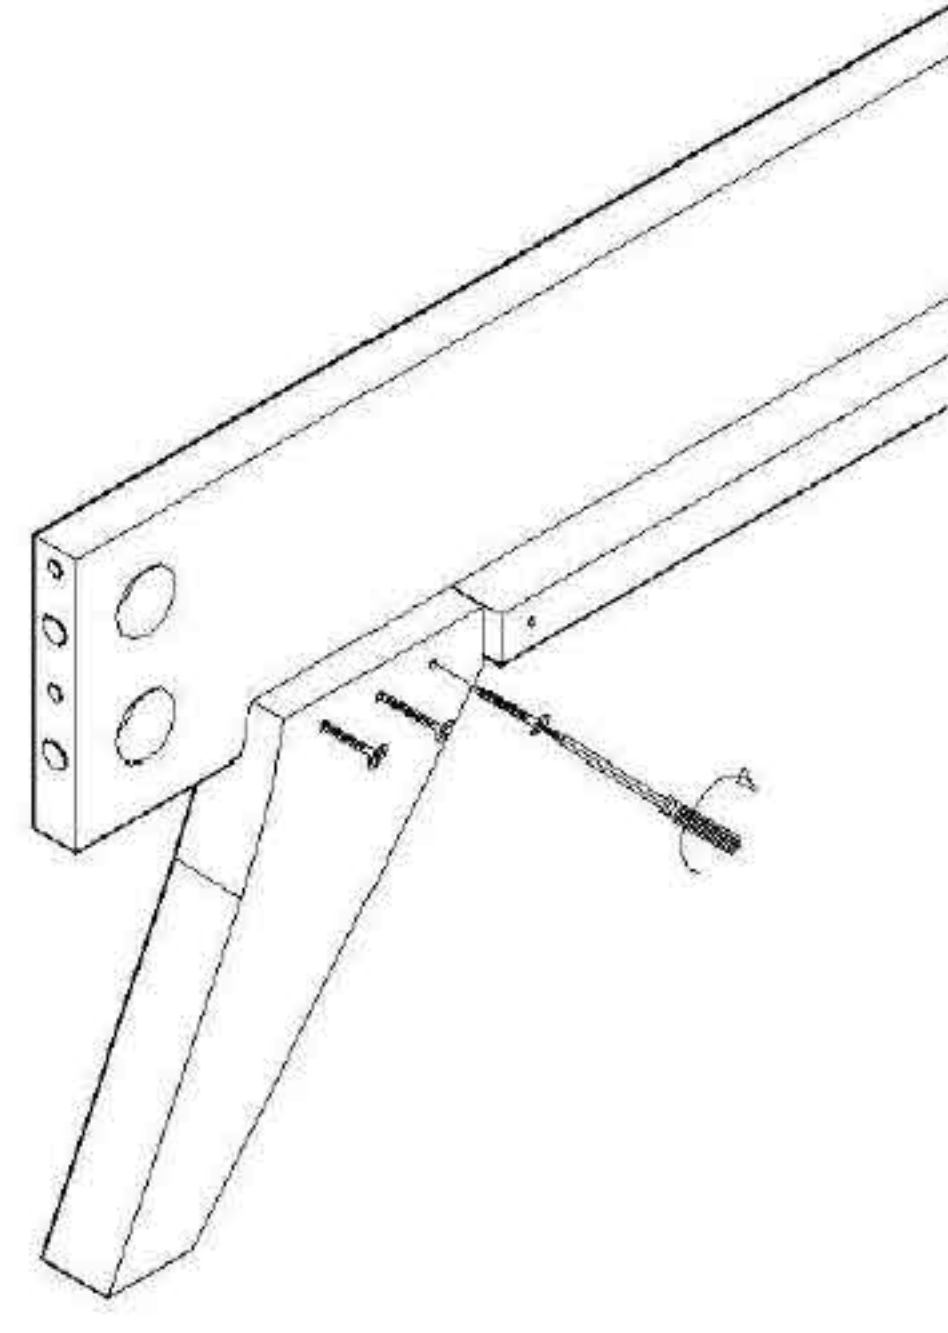

Instructions for
the assembly

Instructies voor
de montage

Instructions de
montage

TEILE-NR	AZAHL	MASS HxBxT (mm)	COLLI
1	1 x	2000x150x25	2/4
1a	1 x	2000x150x25	2/4
2	1 x	1456x150x25	1/4
2a	1 x	1376x150x25	1/4
3	1 x	1376x400x25	3/4
4	1 x	800x 116x25	1/4
4a	1 x	800x 116x25	1/4
5	1 x	2000x 90x25	4/4
6	2 x	220x 80x40	4/4
7	1 x	245x116x40	4/4
7a	1 x	245x116x25	4/4

L Ø12x40
St. 6

1

F Ø8x35
St. 4

2

I Ø3.5x35
St. 6

3

4

B M6x40
St. 6

F Ø8x35
St. 8

B M6x40
St. 12

F Ø8x35
St. 16

5

C 32x15x2.5
St. 8

6

A M6x40
Farbe: Gold
Colour: Gold
St. 2

7