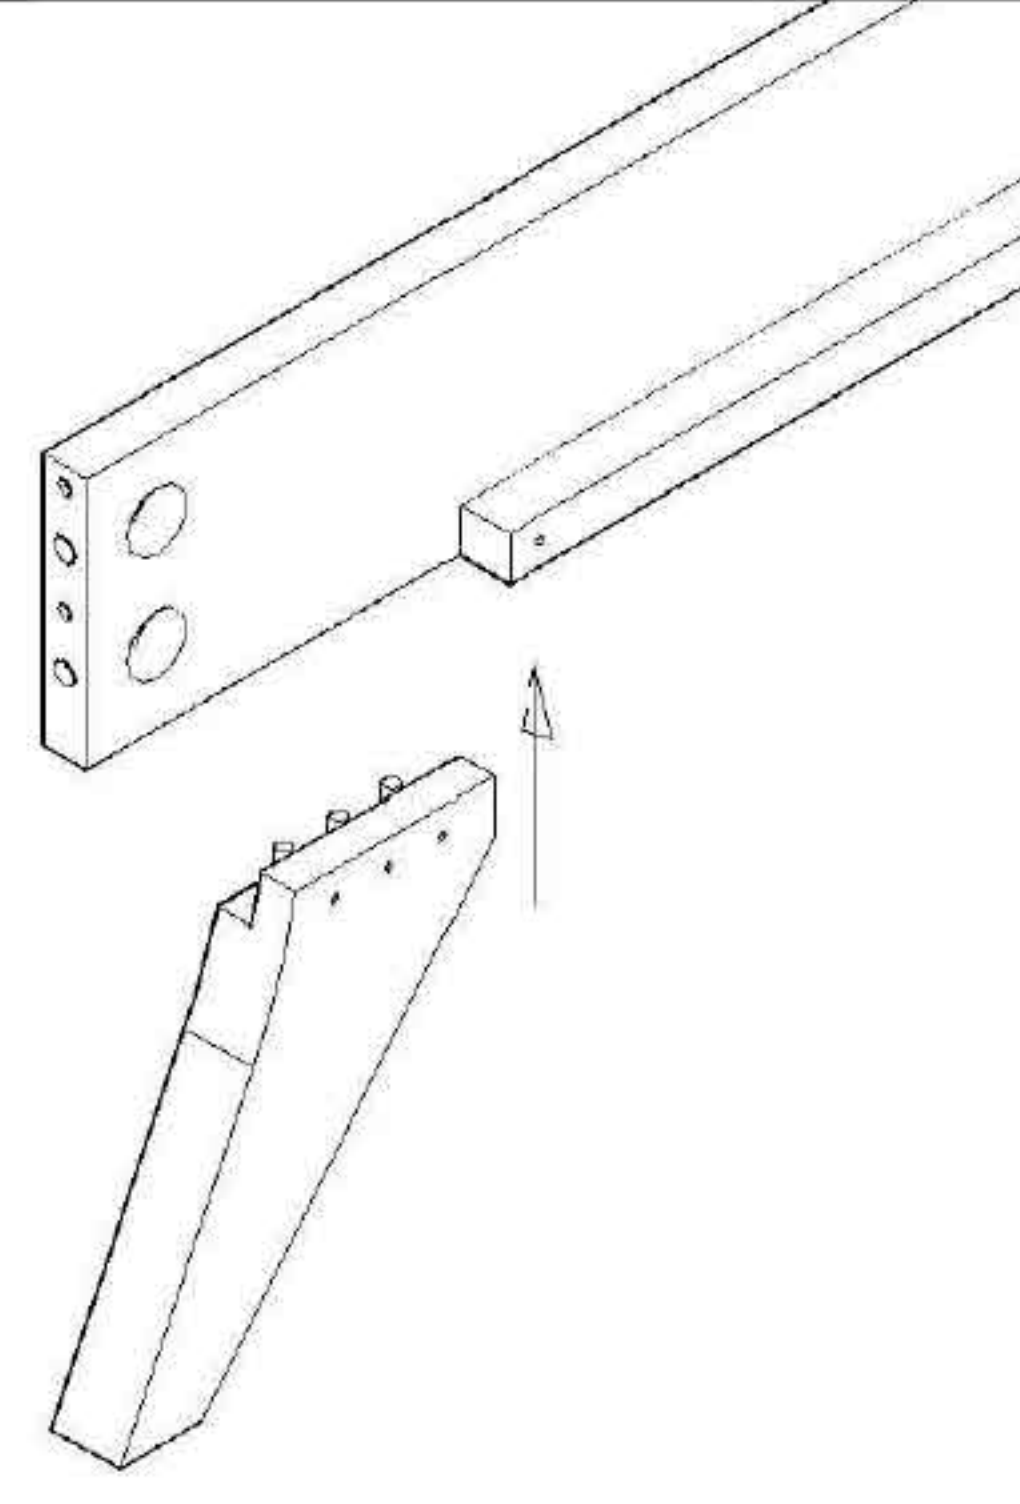

Instructions for
the assembly

Instructies voor
de montage

Instructions de
montage

TEILE-NR	AZAHL	MASS HxBxT (mm)	COLLI
1	1 x	2000x150x25	2/4
1a	1 x	2000x150x25	2/4
2	1 x	1456x150x25	1/4
2a	1 x	1376x150x25	1/4
3	1 x	1376x400x25	3/4
4	1 x	800x 116x25	1/4
4a	1 x	800x 116x25	1/4
5	1 x	2000x 90x25	4/4
6	2 x	220x 80x40	4/4
7	1 x	245x116x40	4/4
7a	1 x	245x116x25	4/4

L Ø12x40
St. 6

1

F Ø8x35
St. 4

2

I Ø3.5x35
St. 6

3

4

B M6x40
St. 6