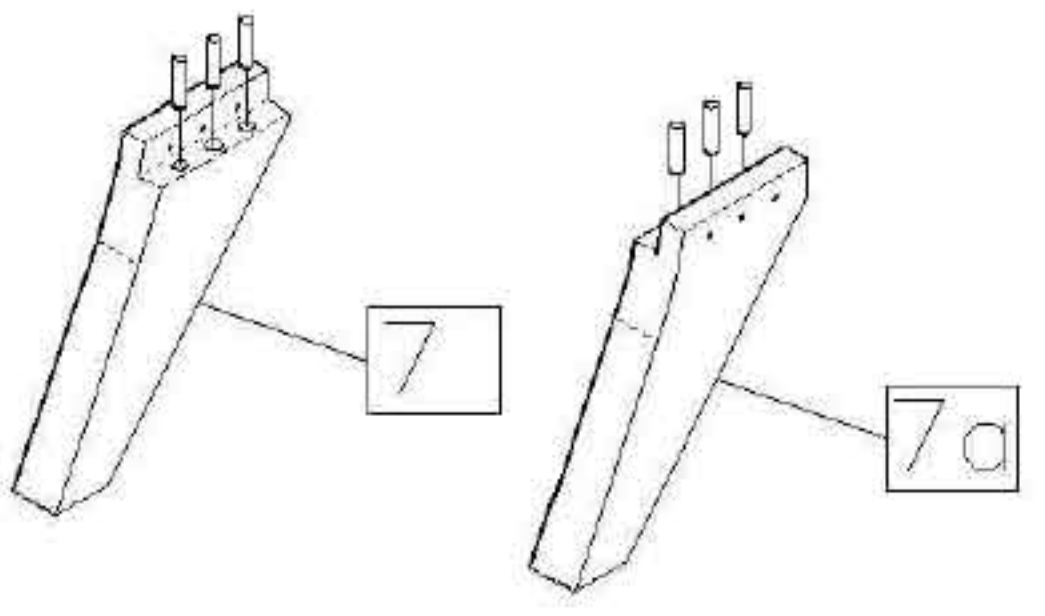

Instructions for
the assembly

Instructies voor
de montage

Instructions de
montage

TEILE-NR	AZAHL	MASS HxBxT (mm)	COLLI
1	1 x	2000x150x25	2/4
1a	1 x	2000x150x25	2/4
2	1 x	1456x150x25	1/4
2a	1 x	1376x150x25	1/4
3	1 x	1376x400x25	3/4
4	1 x	800x 116x25	1/4
4a	1 x	800x 116x25	1/4
5	1 x	2000x 90x25	4/4
6	2 x	220x 80x40	4/4
7	1 x	245x116x40	4/4
7a	1 x	245x116x25	4/4

L Ø12x40
St. 6

1

F Ø8x35
St. 4

2

I Ø3.5x35
St. 6

3

4

B M6x40
St. 6