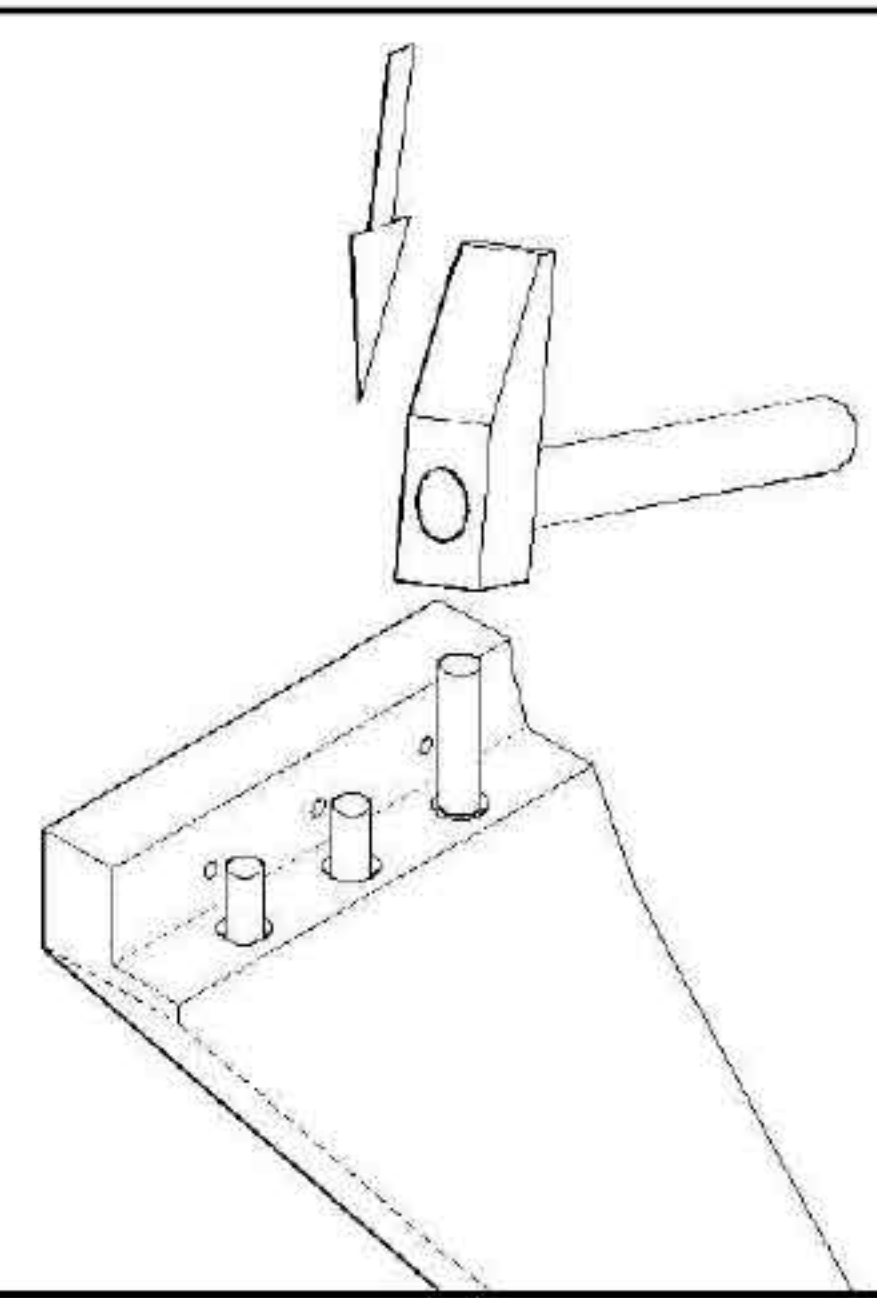

L Ø12x40
St. 6

1