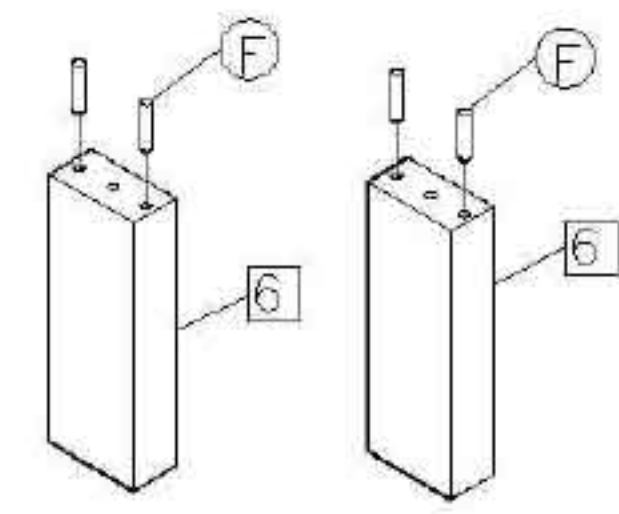

Instructions for
the assembly

Instructies voor
de montage

Instructions de
montage

TEILE-NR	AZAHL	MASS HxBxT (mm)	COLLI
1	1 x	2000x150x25	2/4
1a	1 x	2000x150x25	2/4
2	1 x	1456x150x25	1/4
2a	1 x	1376x150x25	1/4
3	1 x	1376x400x25	3/4
4	1 x	800x 116x25	1/4
4a	1 x	800x 116x25	1/4
5	1 x	2000x 90x25	4/4
6	2 x	220x 80x40	4/4
7	1 x	245x116x40	4/4
7a	1 x	245x116x25	4/4

L Ø12x40
St. 6

1

F Ø8x35
St. 4

2

I Ø3.5x35
St. 6

3

4

B M6x40
St. 6