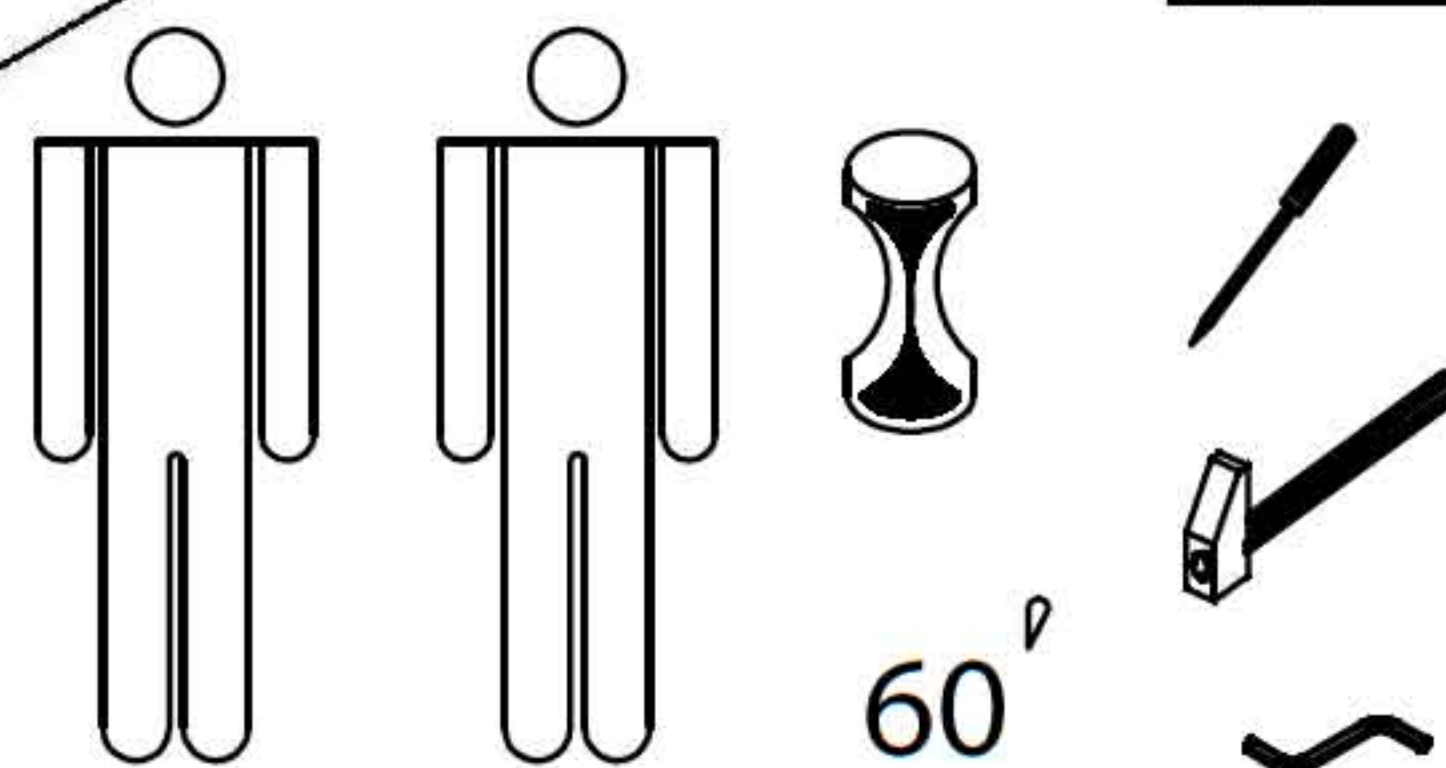

Montageanleitung
Bett 1400x2000

Mountinginstruction
Bed 1400x2000

Montagehandleiding
Hoogslaper 1400x2000

Notice de montage
Lit 1400x2000

Notwendiger Hinweis
Important information
Belangrijke informatie
Information importante

Bett nicht verschieben
nur angehoben verstellen.
Move not only raises
bed adjusted.

Bed niet verschuiven,
men moet het bed ophe-
verplaatsen.
Ne pas ousser le lit,
il faut le porter pour deplace

Anleitungen für
die Montage

Instructions for
the assembly

Instructies voor
de montage

Instructions de
montage

TEILE-NR	AZAHL	MASS HxBxT (mm)	COLLI
1	1 x	2000x150x25	2/4
1a	1 x	2000x150x25	2/4
2	1 x	1456x150x25	1/4
2a	1 x	1376x150x25	1/4
3	1 x	1376x400x25	3/4
4	1 x	800x 116x25	1/4
4a	1 x	800x 116x25	1/4
5	1 x	2000x 90x25	4/4
6	2 x	220x 80x40	4/4
7	1 x	245x116x40	4/4
7a	1 x	245x116x25	4/4