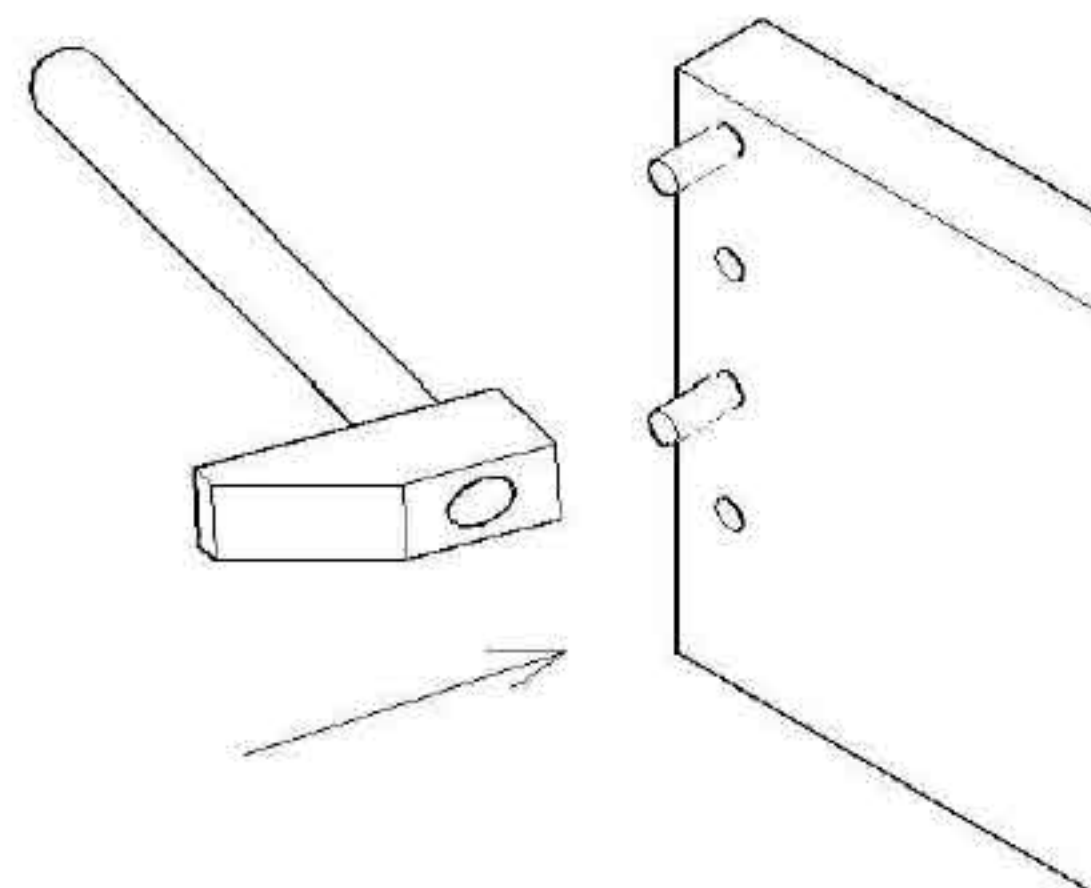

L Ø12x40
St. 6

1

F Ø8x35
St. 4

2

I Ø3.5x35
St. 6

3

4

B M6x40
St. 6

F Ø8x35
St. 8

B M6x40
St. 12

F Ø8x35
St. 16

5