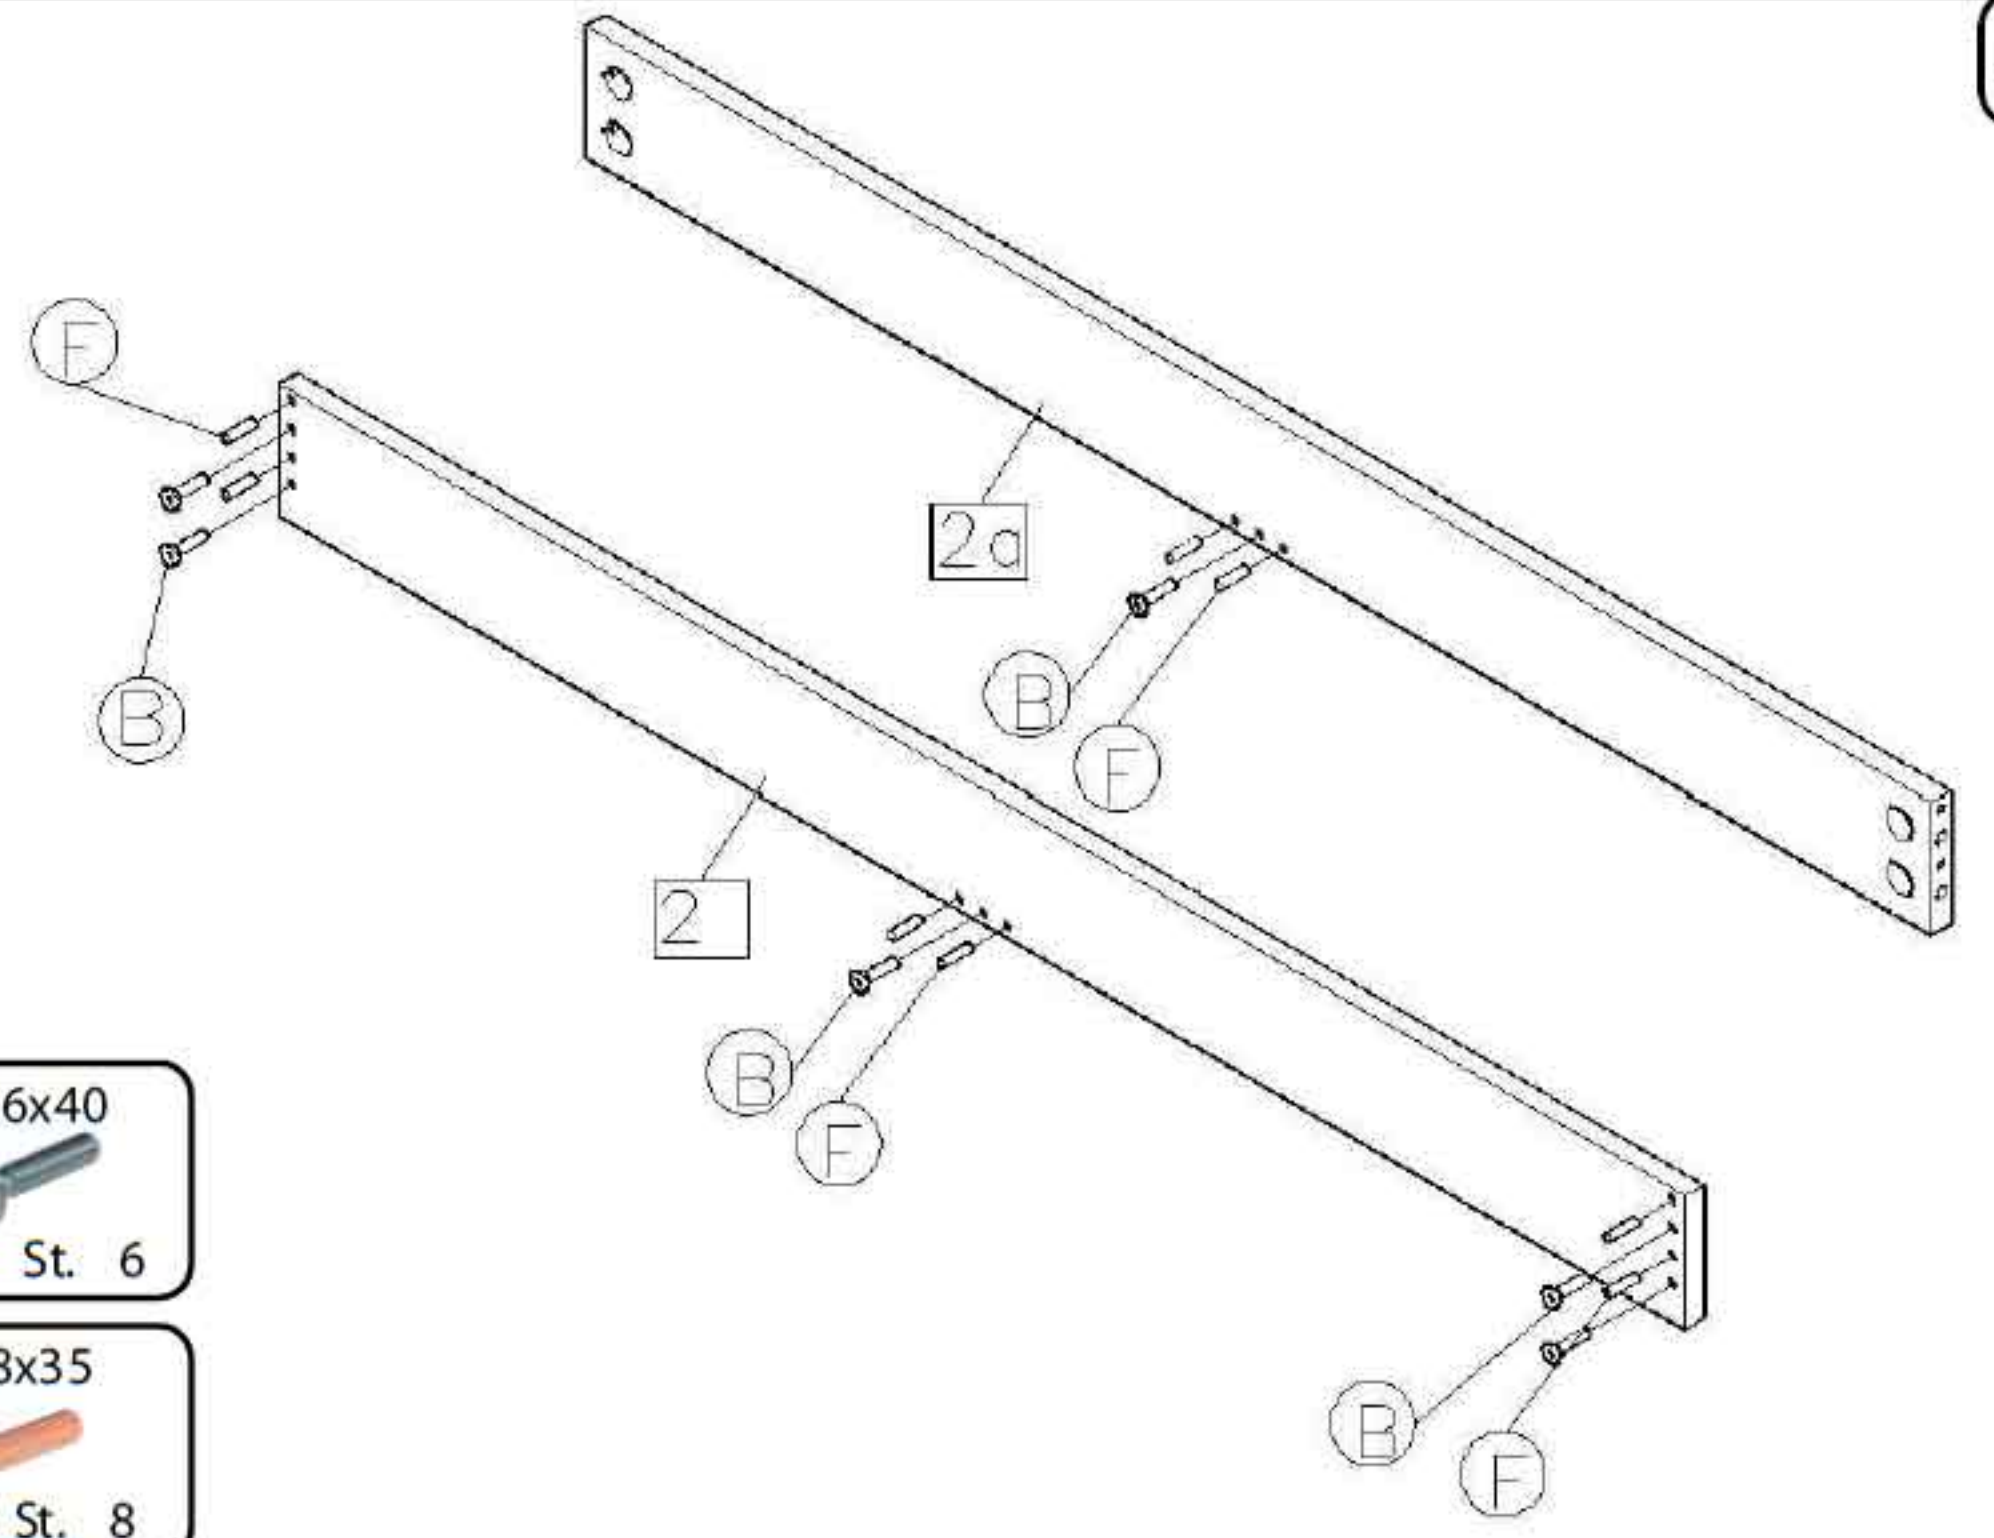

Instructions for
the assembly

Instructies voor
de montage

Instructions de
montage

TEILE-NR	AZAHL	MASS HxBxT (mm)	COLLI
1	1 x	2000x150x25	2/4
1a	1 x	2000x150x25	2/4
2	1 x	1456x150x25	1/4
2a	1 x	1376x150x25	1/4
3	1 x	1376x400x25	3/4
4	1 x	800x 116x25	1/4
4a	1 x	800x 116x25	1/4
5	1 x	2000x 90x25	4/4
6	2 x	220x 80x40	4/4
7	1 x	245x116x40	4/4
7a	1 x	245x116x25	4/4

L Ø12x40
St. 6

1

F Ø8x35
St. 4

2

I Ø3.5x35
St. 6

3

4

B M6x40
St. 6

F Ø8x35
St. 8

B M6x40
St. 12

F Ø8x35
St. 16

5

C 32x15x2.5
St. 8

6

A M6x40
Farbe: Gold
Colour: Gold
St. 2

7