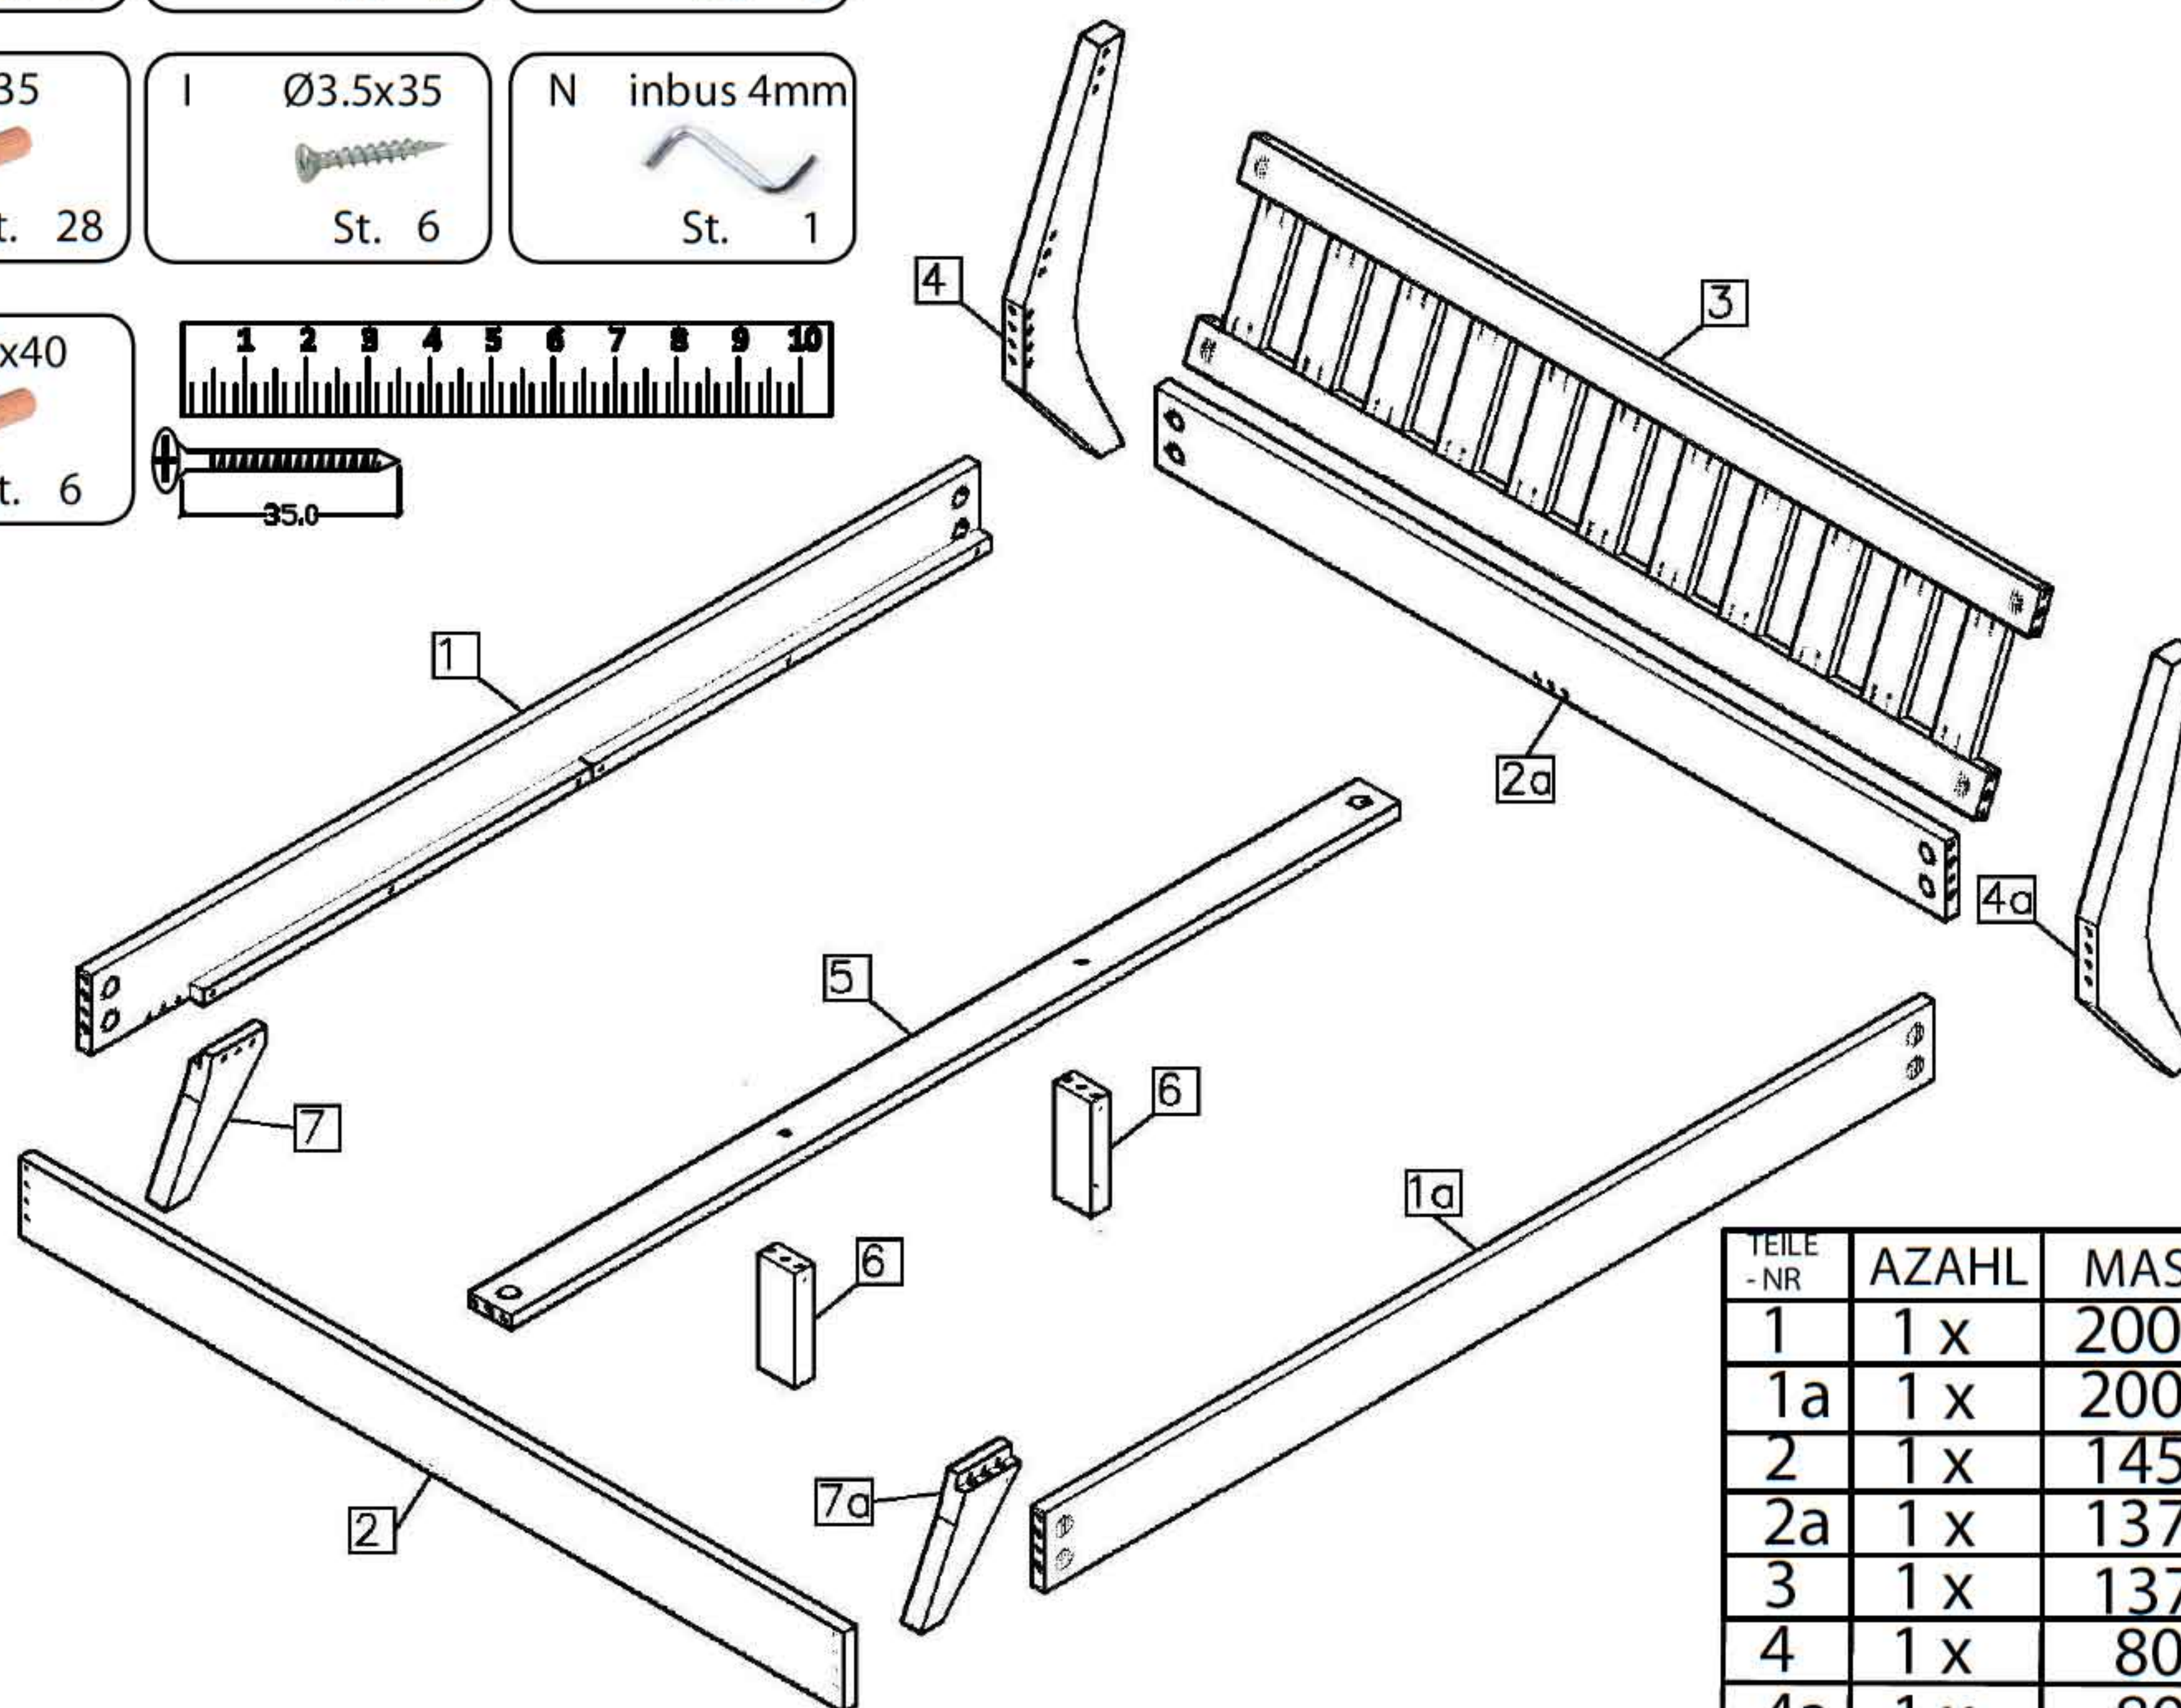

Bett nicht verschieben
nur angehoben verstellen.
Move not only raises
bed adjusted.

Bed niet verschuiven,
men moet het bed ophe-
verplaatsen.
Ne pas ousser le lit,
il faut le porter pour deplace

Anleitungen für
die Montage

Instructions for
the assembly

Instructies voor
de montage

Instructions de
montage

TEILE-NR	AZAHL	MASS HxBxT (mm)	COLLI
1	1 x	2000x150x25	2/4
1a	1 x	2000x150x25	2/4
2	1 x	1456x150x25	1/4
2a	1 x	1376x150x25	1/4
3	1 x	1376x400x25	3/4
4	1 x	800x 116x25	1/4
4a	1 x	800x 116x25	1/4
5	1 x	2000x 90x25	4/4
6	2 x	220x 80x40	4/4
7	1 x	245x116x40	4/4
7a	1 x	245x116x25	4/4

L Ø12x40
St. 6

1

F Ø8x35
St. 4

2

I Ø3.5x35
St. 6

3

4

B M6x40
St. 6

F Ø8x35
St. 8

B M6x40
St. 12

F Ø8x35
St. 16

5

C 32x15x2.5
St. 8

6

A M6x40
Farbe: Gold
Colour: Gold
St. 2

7