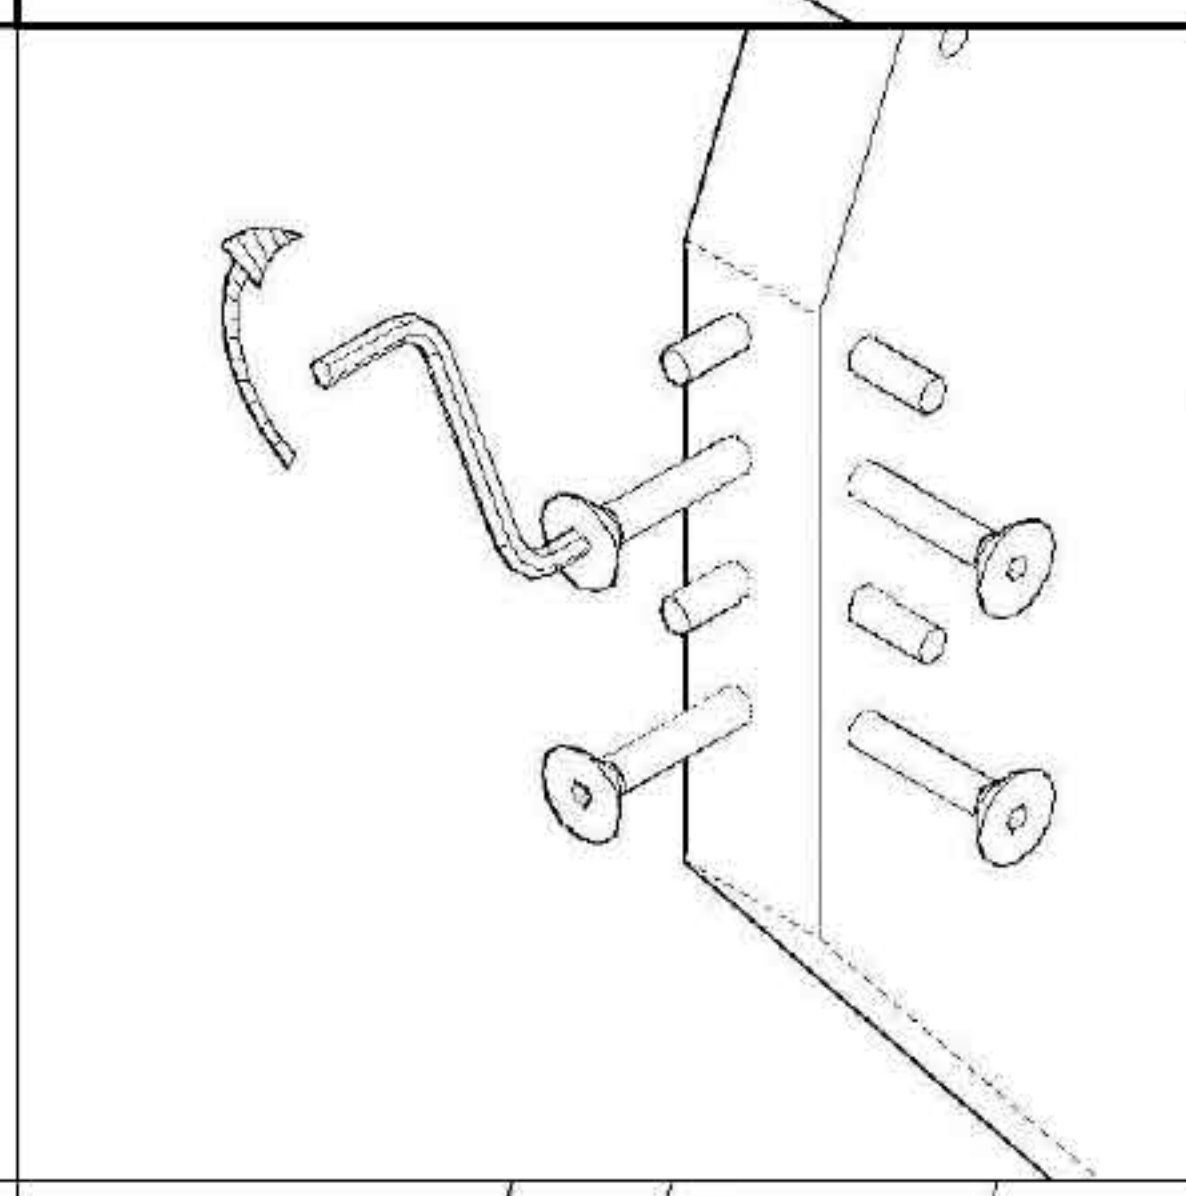

Instructions for
the assembly

Instructies voor
de montage

Instructions de
montage

TEILE-NR	AZAHL	MASS HxBxT (mm)	COLLI
1	1 x	2000x150x25	2/4
1a	1 x	2000x150x25	2/4
2	1 x	1456x150x25	1/4
2a	1 x	1376x150x25	1/4
3	1 x	1376x400x25	3/4
4	1 x	800x 116x25	1/4
4a	1 x	800x 116x25	1/4
5	1 x	2000x 90x25	4/4
6	2 x	220x 80x40	4/4
7	1 x	245x116x40	4/4
7a	1 x	245x116x25	4/4

L Ø12x40
St. 6

1

F Ø8x35
St. 4

2

I Ø3.5x35
St. 6

3

4

B M6x40
St. 6

F Ø8x35
St. 8

B M6x40
St. 12

F Ø8x35
St. 16

5

C 32x15x2.5
St. 8

6

A M6x40
Farbe: Gold
Colour: Gold
St. 2

7