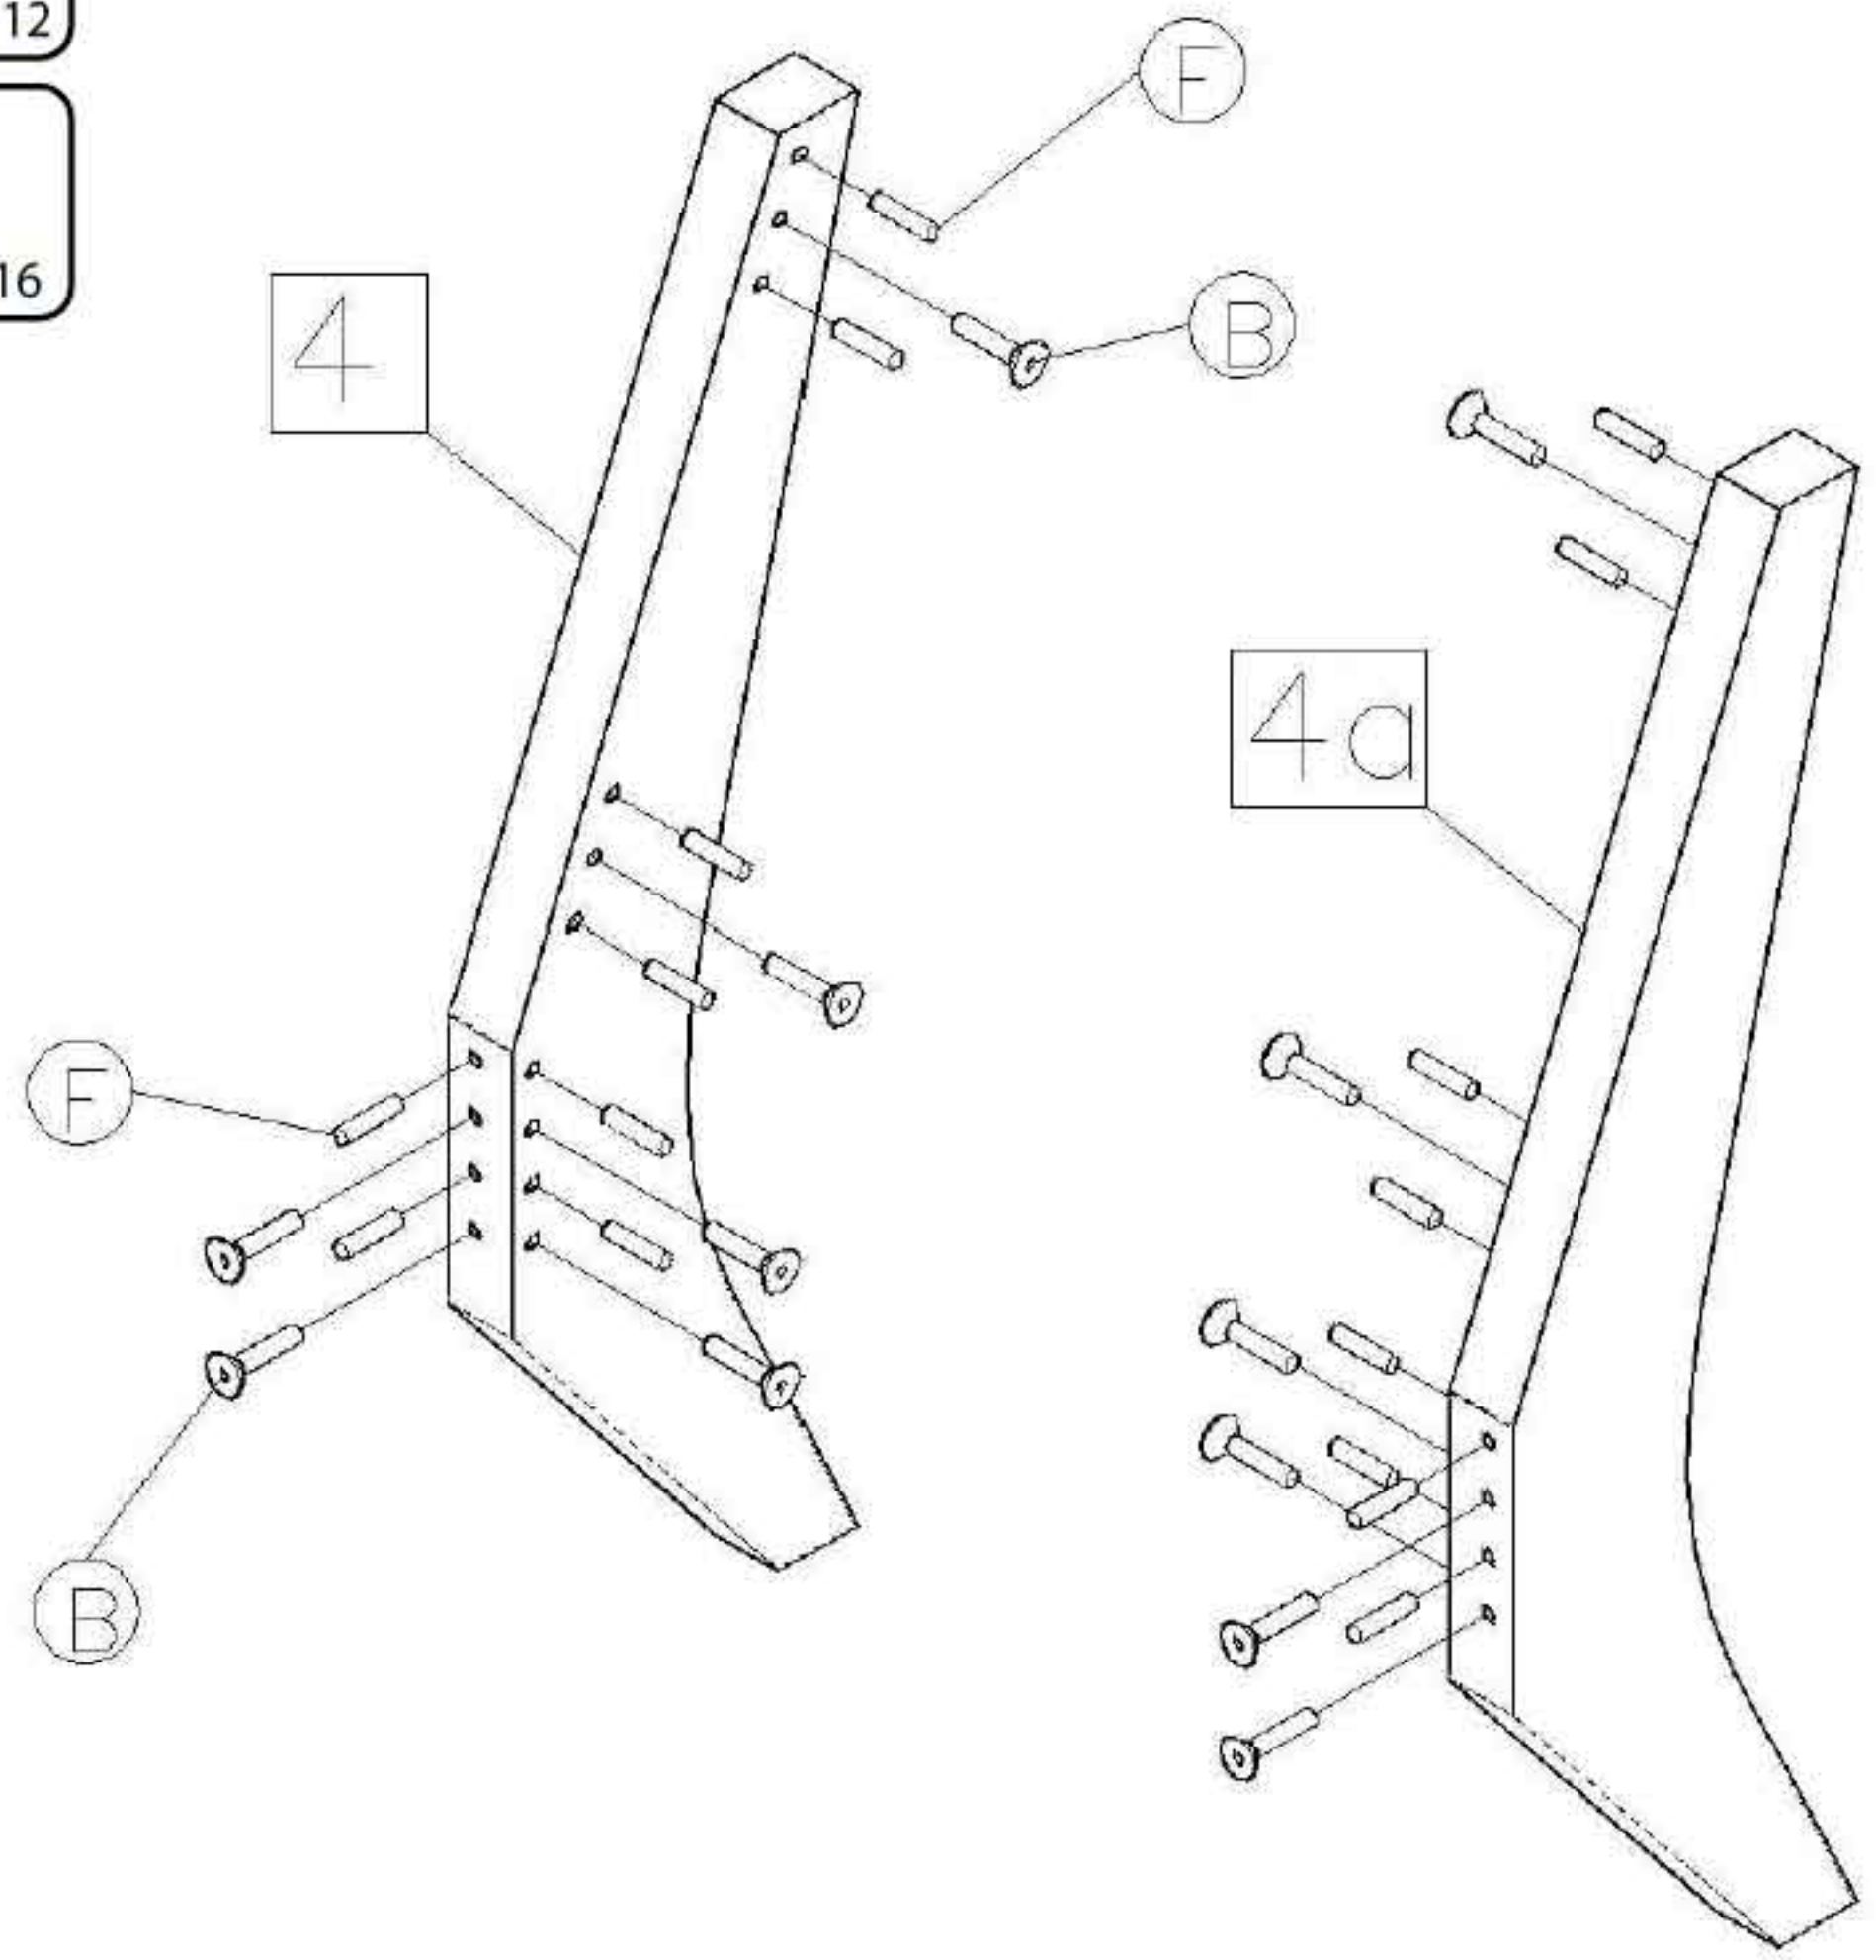

Instructions for
the assembly

Instructies voor
de montage

Instructions de
montage

TEILE-NR	AZAHL	MASS HxBxT (mm)	COLLI
1	1 x	2000x150x25	2/4
1a	1 x	2000x150x25	2/4
2	1 x	1456x150x25	1/4
2a	1 x	1376x150x25	1/4
3	1 x	1376x400x25	3/4
4	1 x	800x 116x25	1/4
4a	1 x	800x 116x25	1/4
5	1 x	2000x 90x25	4/4
6	2 x	220x 80x40	4/4
7	1 x	245x116x40	4/4
7a	1 x	245x116x25	4/4

L Ø12x40
St. 6

1

F Ø8x35
St. 4

2

I Ø3.5x35
St. 6

3

4

B M6x40
St. 6

F Ø8x35
St. 8

B M6x40
St. 12

F Ø8x35
St. 16

5

C 32x15x2.5
St. 8

6

A M6x40
Farbe: Gold
Colour: Gold
St. 2

7