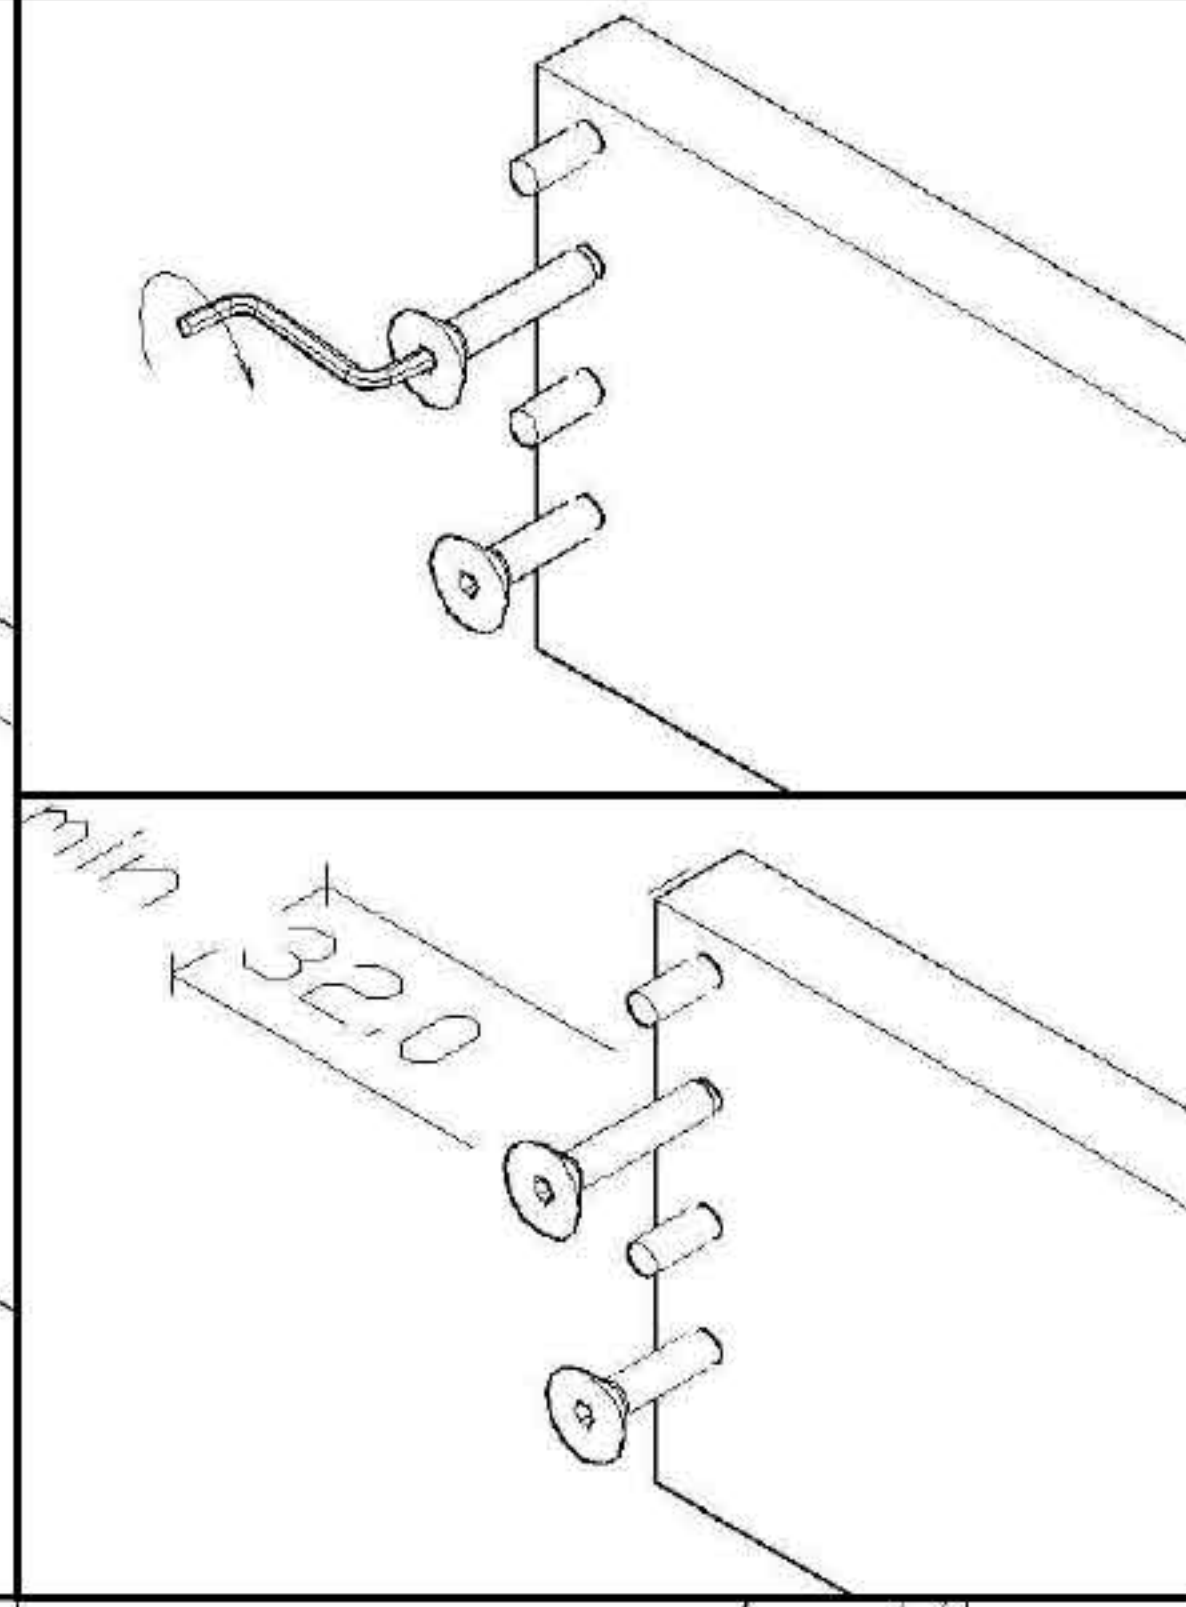

L Ø12x40
St. 6

1

F Ø8x35
St. 4

2

I Ø3.5x35
St. 6

3

4

B M6x40
St. 6

F Ø8x35
St. 8

B M6x40
St. 12

F Ø8x35
St. 16

5