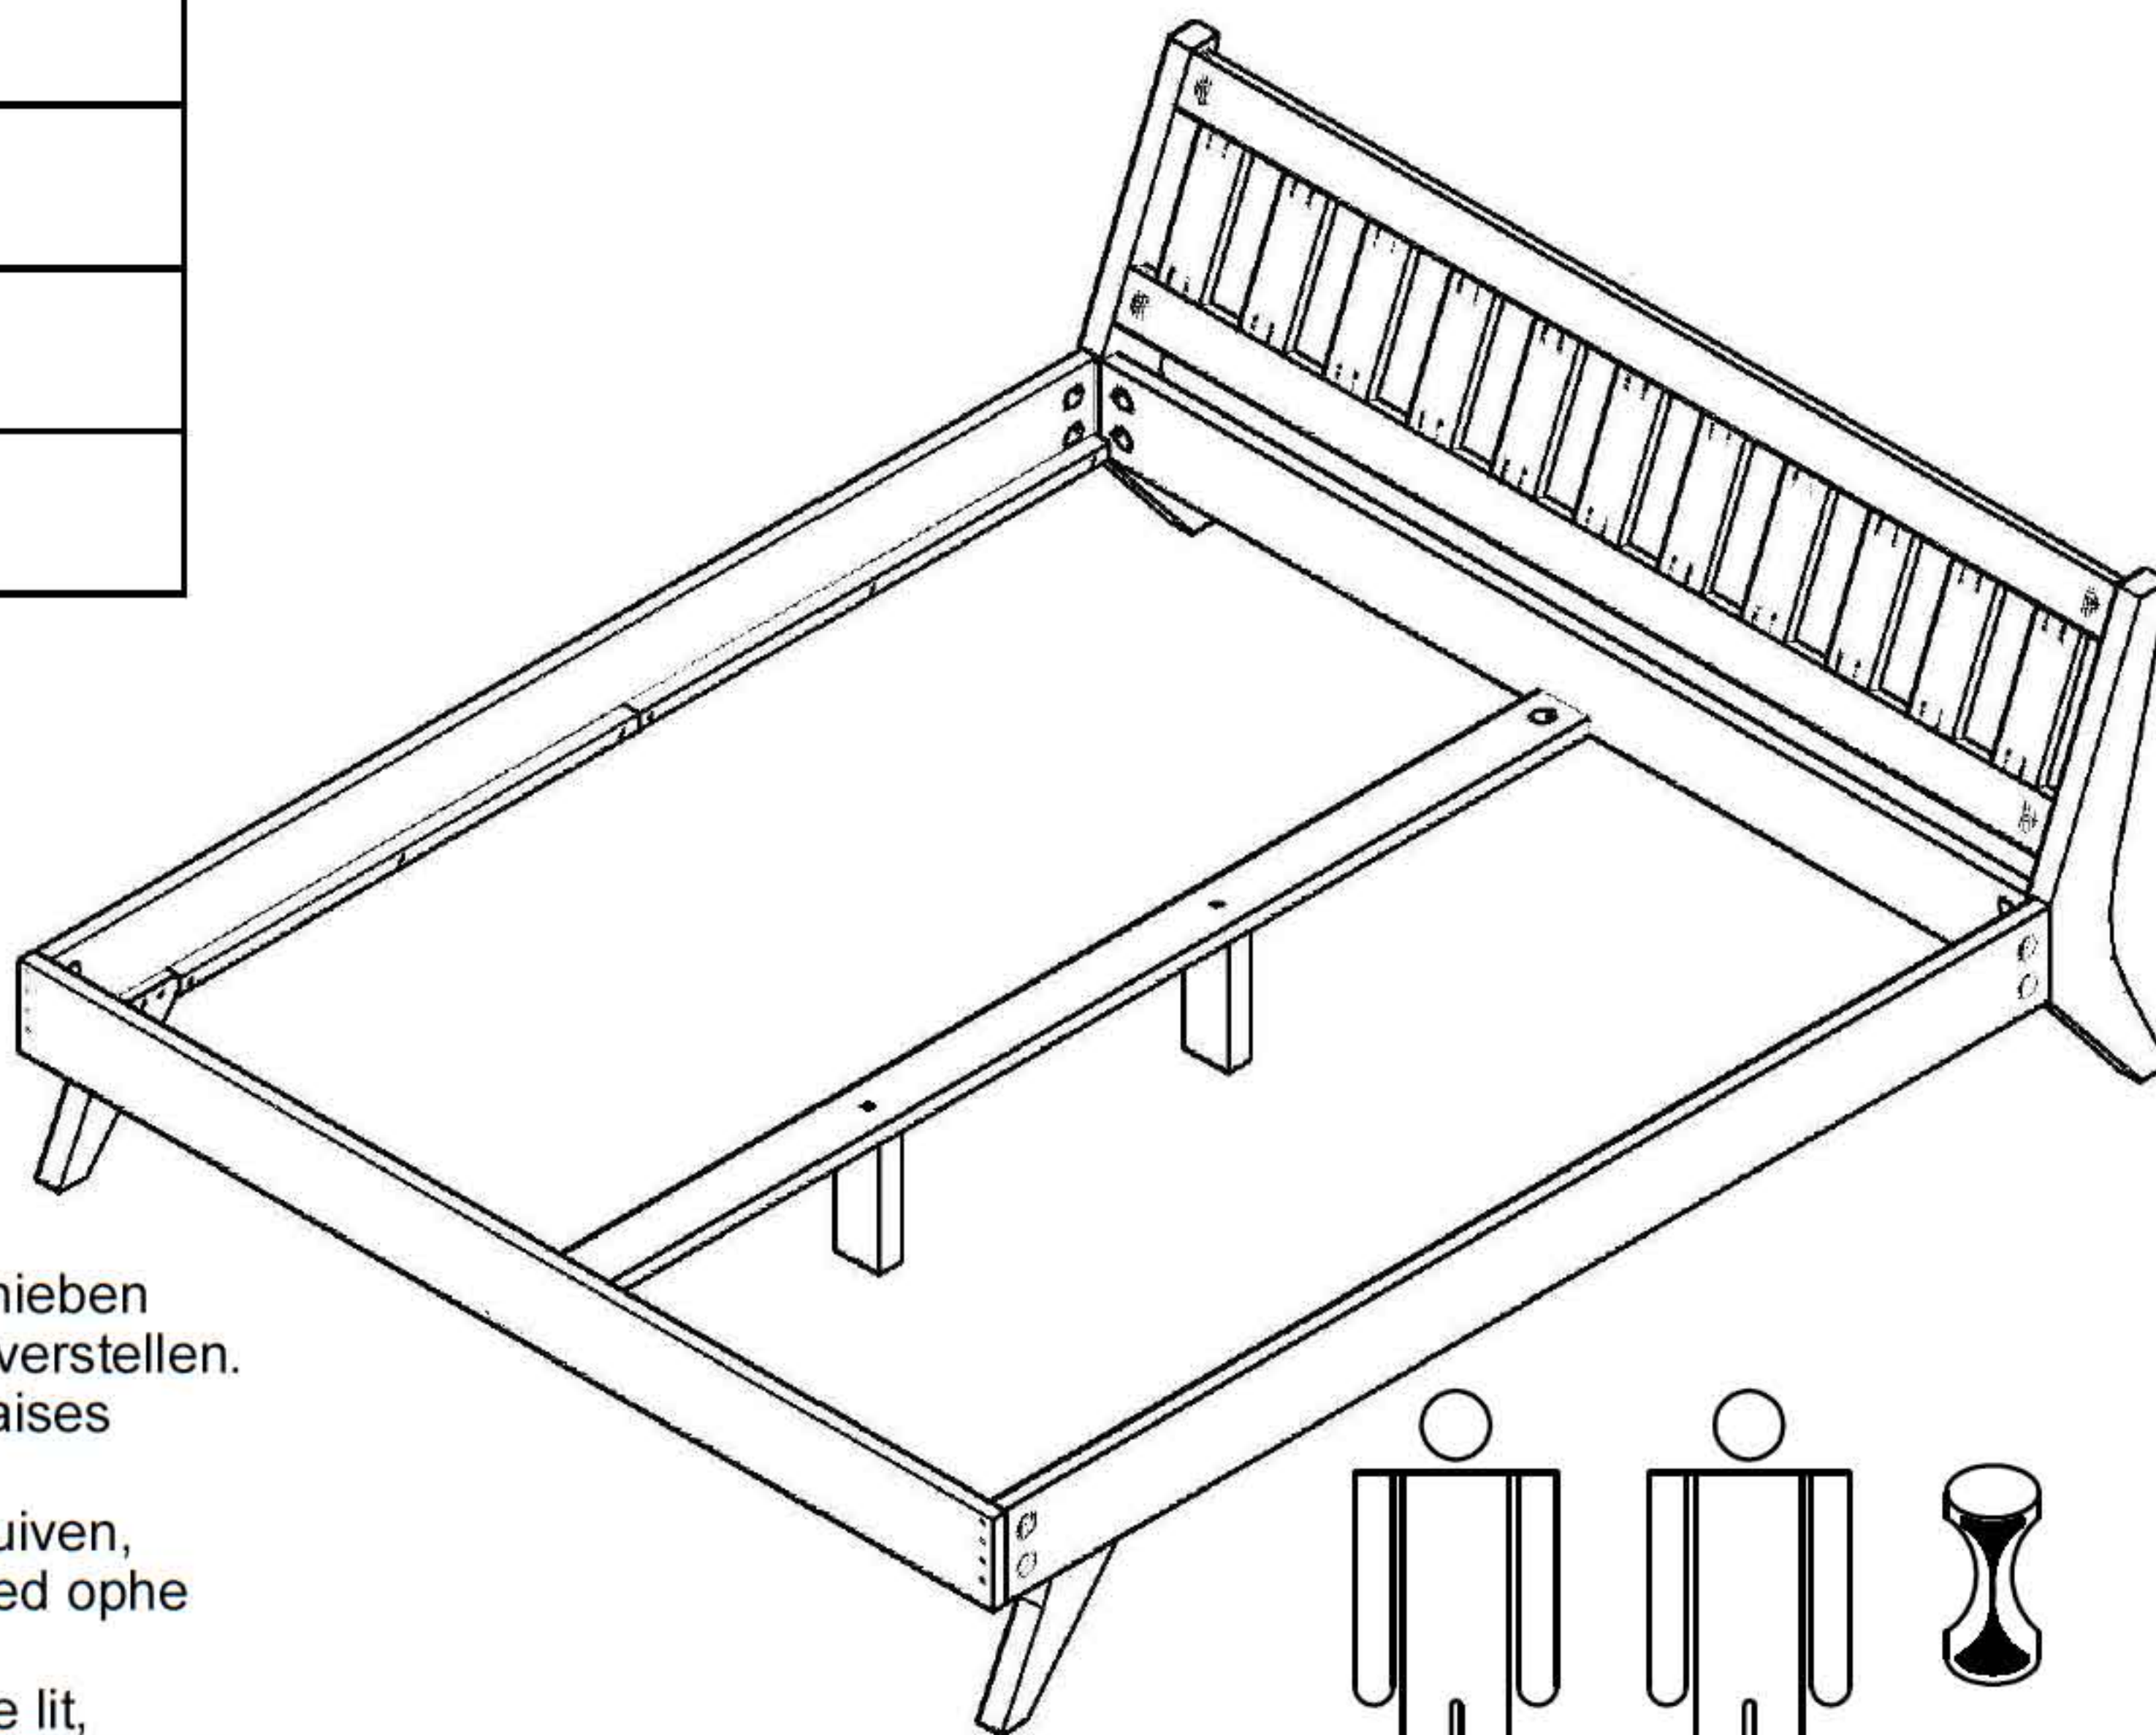

Montageanleitung
Bett 1400x2000

Mountinginstruction
Bed 1400x2000

Montagehandleiding
Hoogslaper 1400x2000

Notice de montage
Lit 1400x2000

Notwendiger Hinweis
Important information
Belangrijke informatie
Information importante

Bett nicht verschieben
nur angehoben verstellen.
Move not only raises
bed adjusted.

Bed niet verschuiven,
men moet het bed ophe-
verplaatsen.
Ne pas ousser le lit,
il faut le porter pour deplace

Anleitungen für
die Montage

Instructions for
the assembly

Instructies voor
de montage

Instructions de
montage

TEILE-NR	AZAHL	MASS HxBxT (mm)	COLLI
1	1 x	2000x150x25	2/4
1a	1 x	2000x150x25	2/4
2	1 x	1456x150x25	1/4
2a	1 x	1376x150x25	1/4
3	1 x	1376x400x25	3/4
4	1 x	800x 116x25	1/4
4a	1 x	800x 116x25	1/4
5	1 x	2000x 90x25	4/4
6	2 x	220x 80x40	4/4
7	1 x	245x116x40	4/4
7a	1 x	245x116x25	4/4