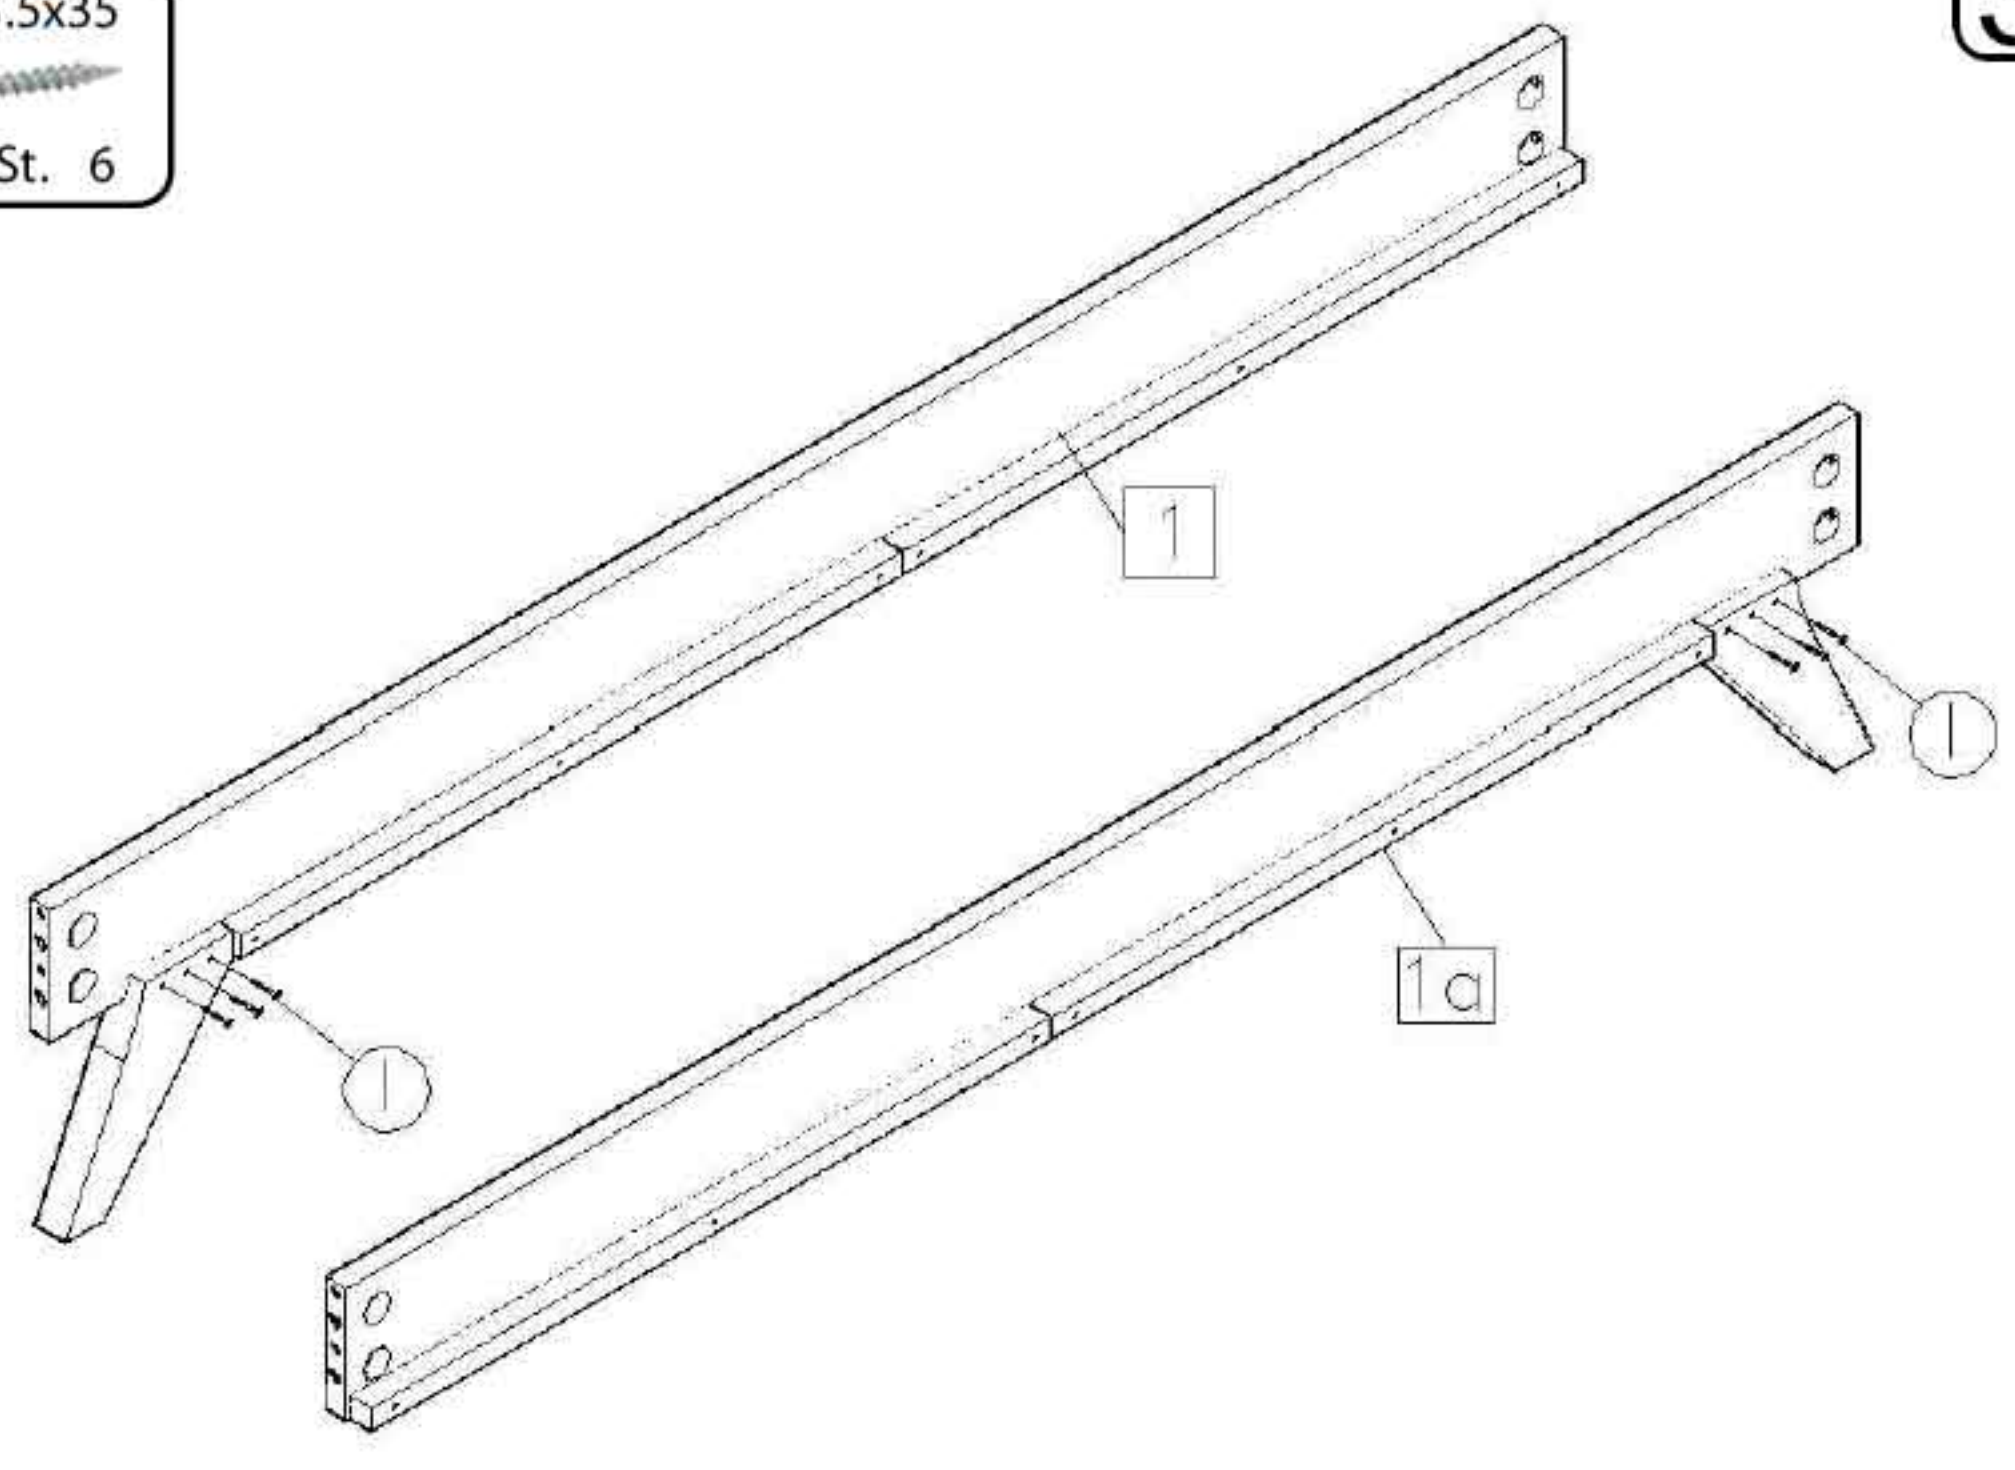

Instructions for
the assembly

Instructies voor
de montage

Instructions de
montage

TEILE-NR	AZAHL	MASS HxBxT (mm)	COLLI
1	1 x	2000x150x25	2/4
1a	1 x	2000x150x25	2/4
2	1 x	1456x150x25	1/4
2a	1 x	1376x150x25	1/4
3	1 x	1376x400x25	3/4
4	1 x	800x 116x25	1/4
4a	1 x	800x 116x25	1/4
5	1 x	2000x 90x25	4/4
6	2 x	220x 80x40	4/4
7	1 x	245x116x40	4/4
7a	1 x	245x116x25	4/4

L Ø12x40
St. 6

1

F Ø8x35
St. 4

2

I Ø3.5x35
St. 6

3

4

B M6x40
St. 6